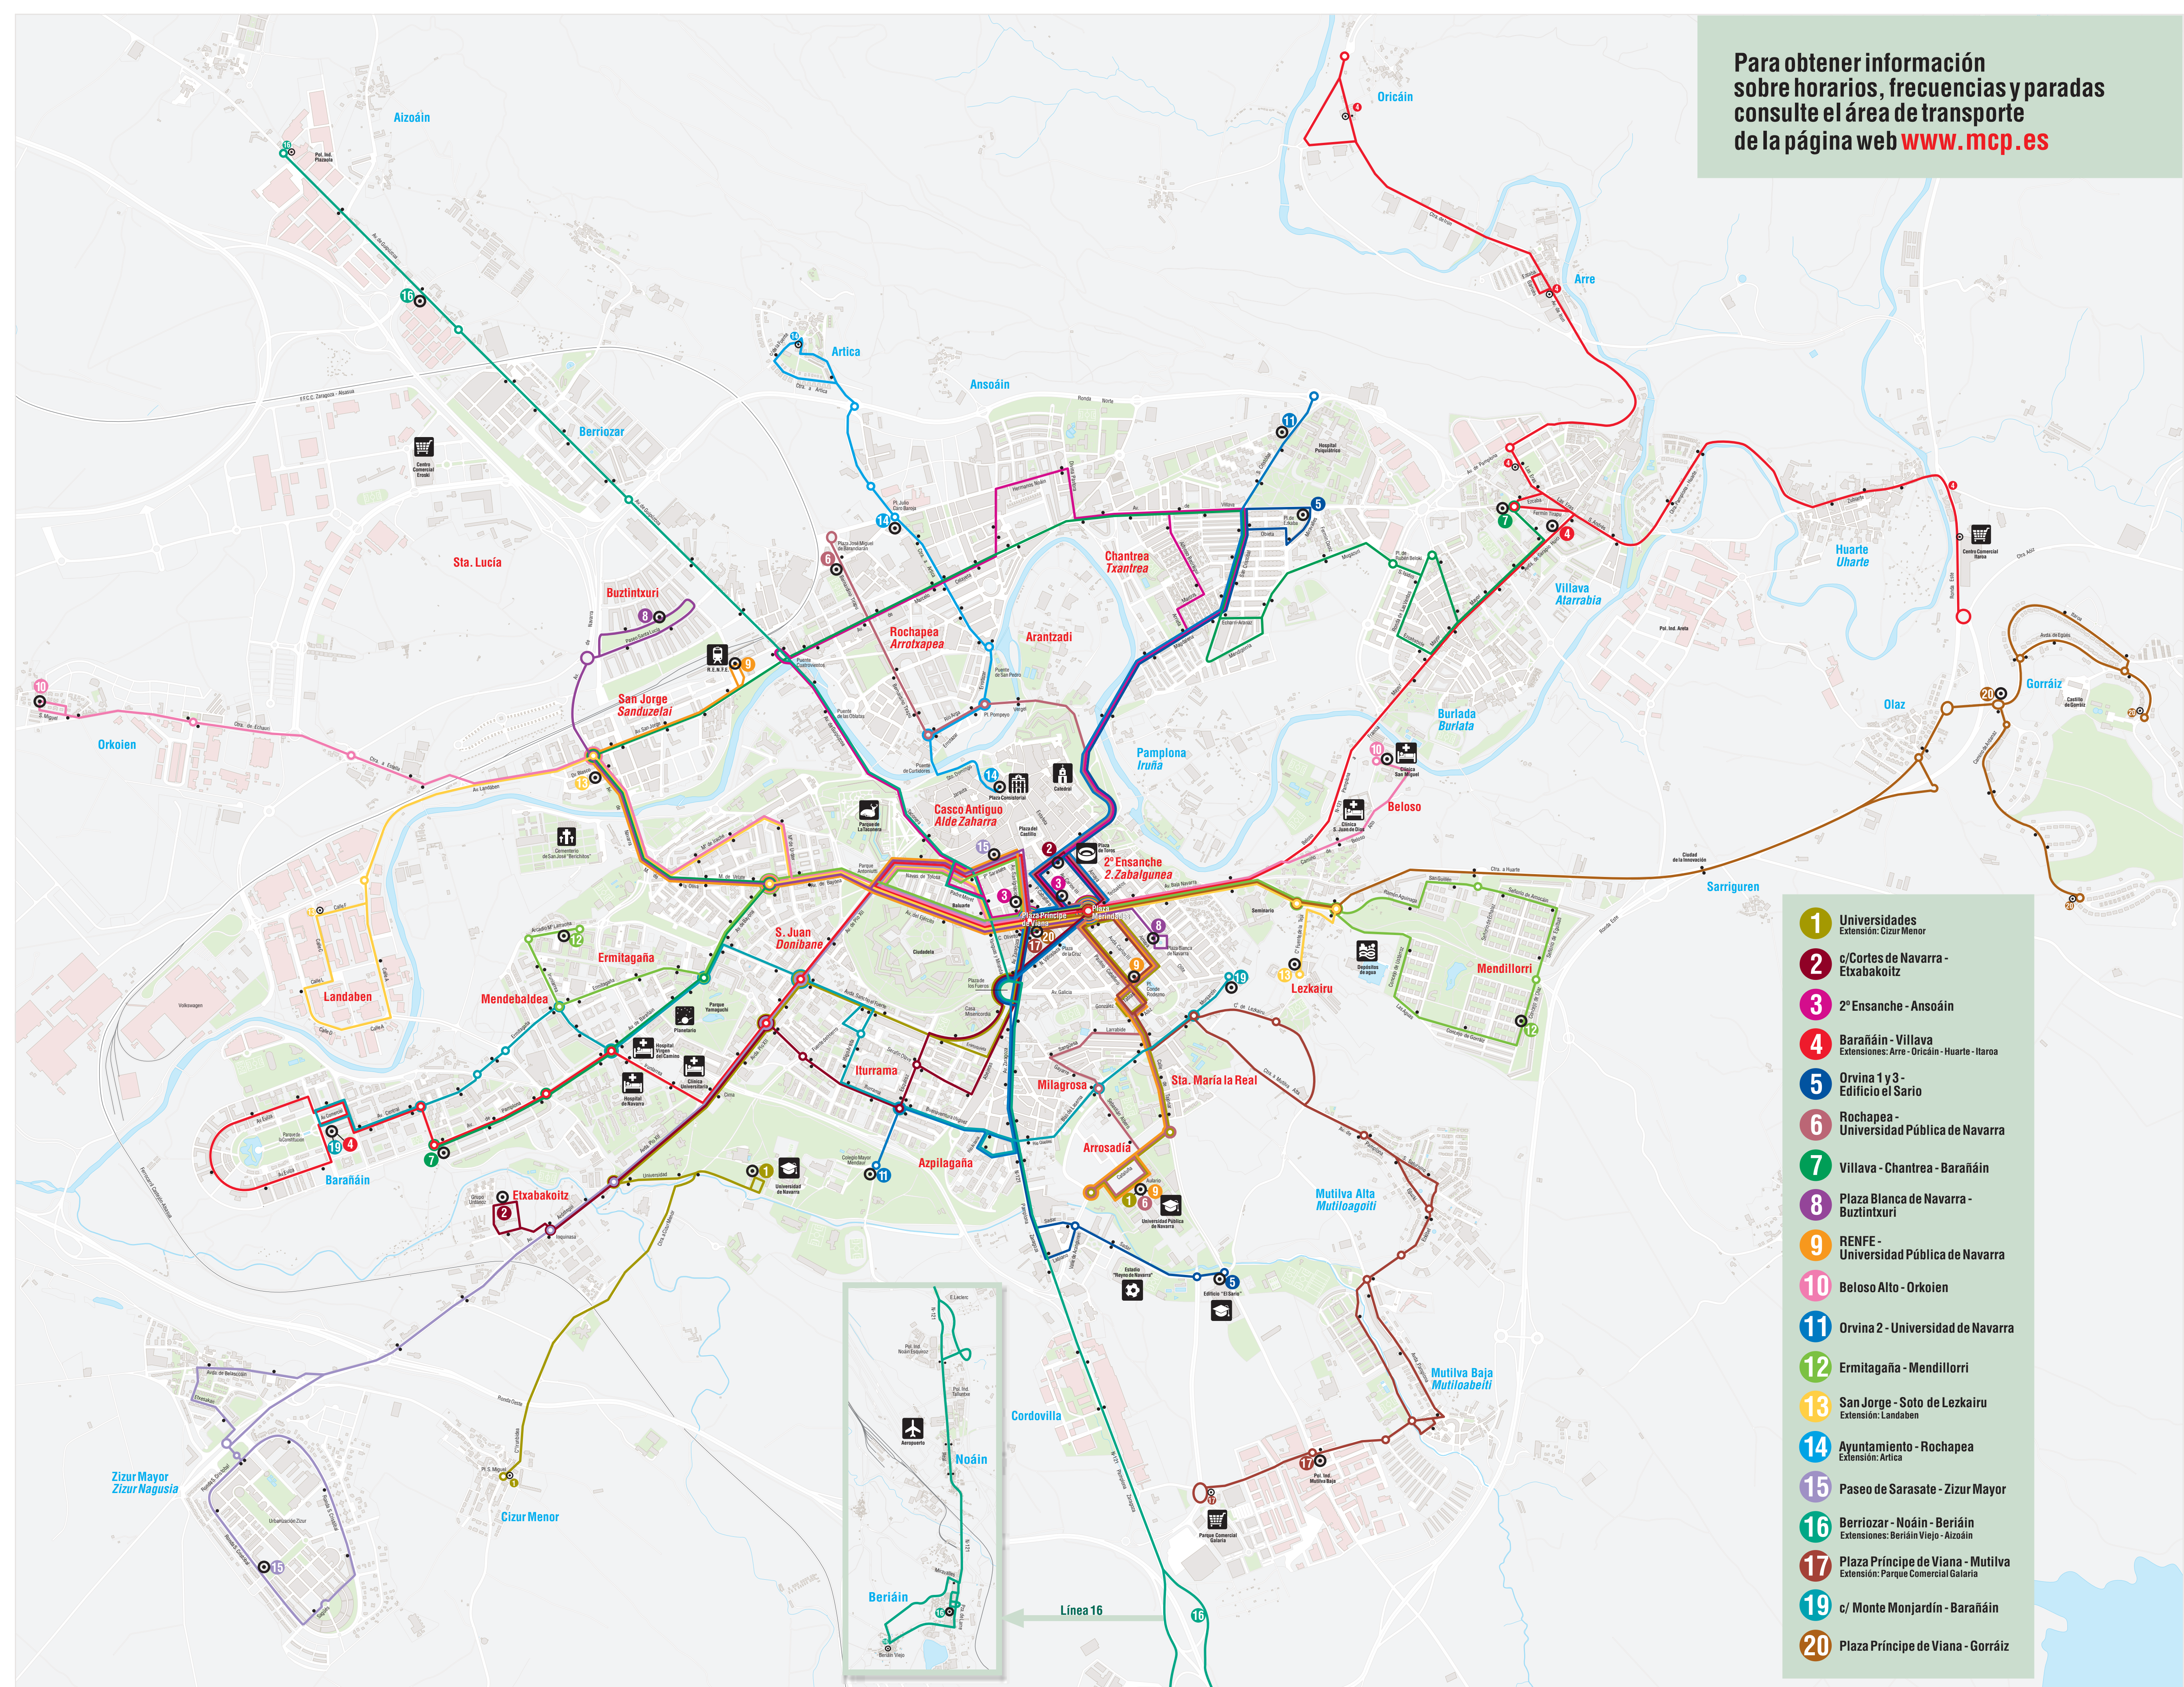

Para obtener información sobre horarios, frecuencias y paradas consulte el área de transporte de la página web www.mcp.es

- 1** Universidades
Extensión: Cizur Menor
- 2** c/Cortes de Navarra - Etxabakoitz
- 3** 2º Ensanche - Ansoáin
- 4** Barañáin - Villava
Extensiones: Arre - Oricáin - Huarte - Itarra
- 5** Orvina 1 y 3 - Edificio el Sario
- 6** Rochapea - Universidad Pública de Navarra
- 7** Villava - Chantrea - Barañáin
- 8** Plaza Blanca de Navarra - Buzintxuri
- 9** RENFE - Universidad Pública de Navarra
- 10** Beloso Alto - Orkoien
- 11** Orvina 2 - Universidad de Navarra
- 12** Ermitagaña - Mendillorri
- 13** San Jorge - Soto de Lezkairu
Extensión: Landaben
- 14** Ayuntamiento - Rochapea
Extensión: Artica
- 15** Paseo de Sarasate - Zizur Mayor
- 16** Berriozar - Noáin - Beriáin
Extensiones: Beriáin Viejo - Aizoáin
- 17** Plaza Príncipe de Viana - Mutilva
Extensión: Parque Comercial Galaría
- 19** c/ Monte Monjardín - Barañáin
- 20** Plaza Príncipe de Viana - Gorráiz